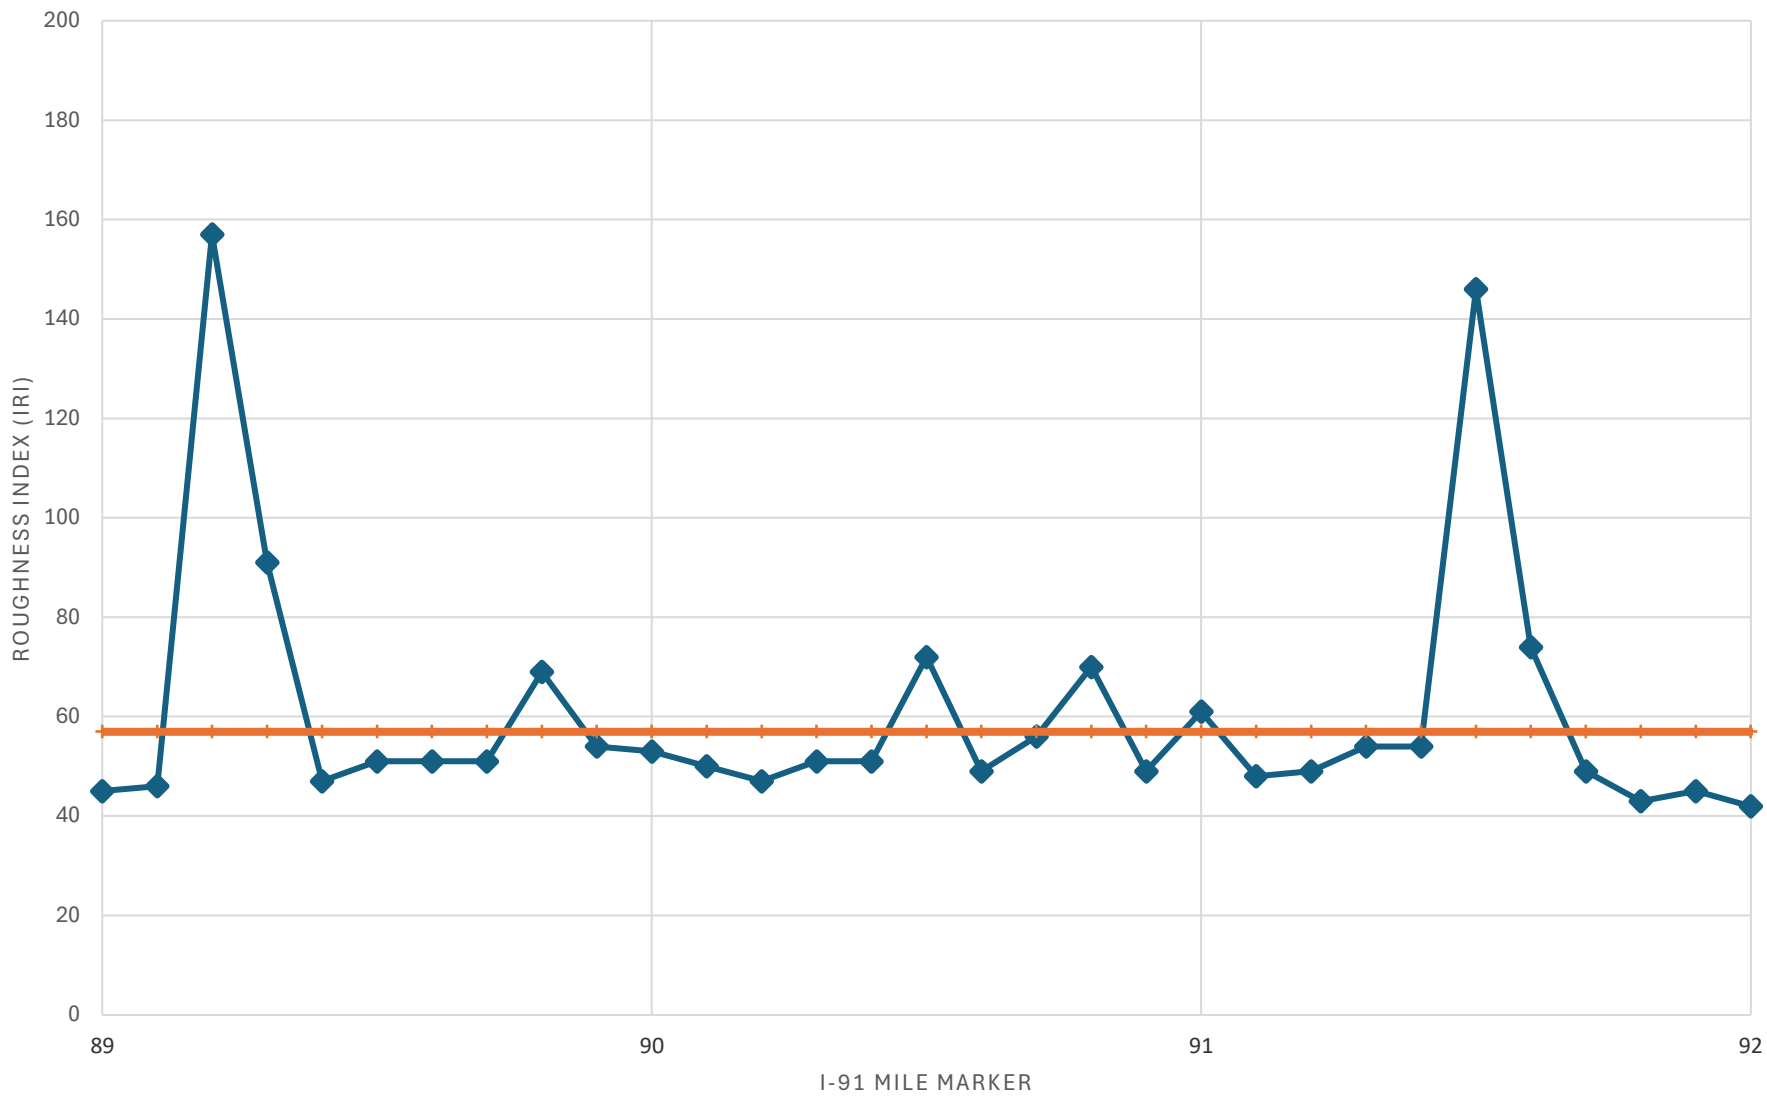

# I-91 SB Norwich-Bradford IM 091-2(99) - IRI Index

(02/19/2025)

SB Travel Lane Average SB IRI Index

# I-91 SB Norwich-Bradford IM 091-2(99) - PreCon Ruts (02/19/2025)

◆ SB Travel Lane    + Average SB Rut Depth